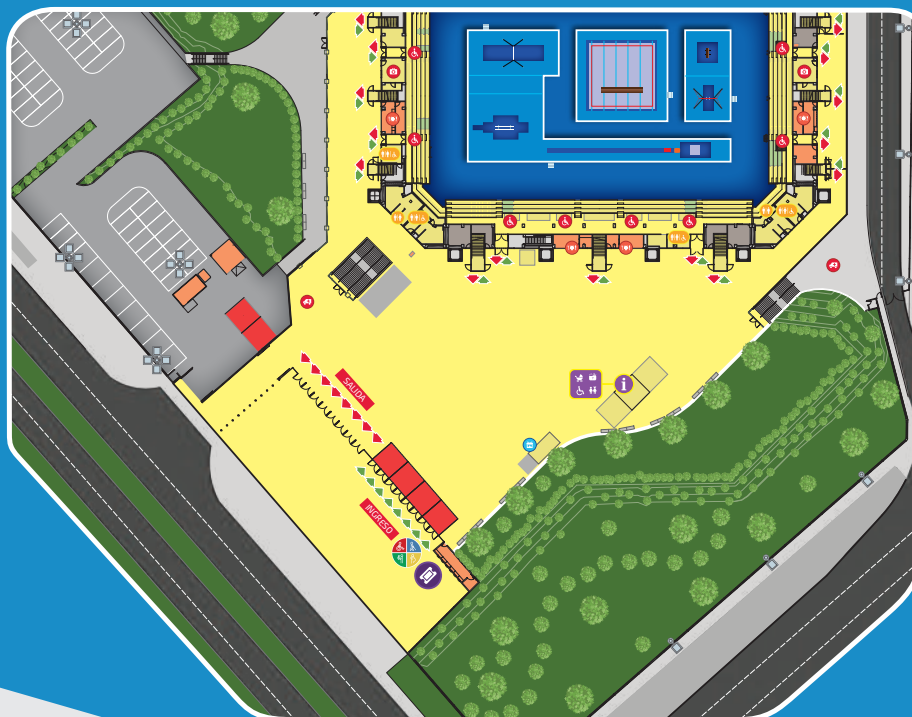

POLIDEPORTIVO VILLA EL SALVADOR

VILLA EL SALVADOR SPORT CENTER

Leyenda

Legend

- Atención preferencial
  Priority attention
- Centro de Información
  Information center
- Objetos perdidos y encontrados
  Lost and found objects
- Niños extraviados
  Lost children
- Almacenamiento de coches para bebés
  Storage for baby strollers
- Préstamo de silla de ruedas
  Wheelchair loan
- Área para silla de ruedas
  Wheelchair area
- Comida
  Food
- Tópico
  First-aid station
- Baños públicos
  Public toilets
- Baños accesibles
  Accessible toilets
- Entradas
  Tickets
- Ingreso | Entrance
  Salida | Exit
- Tienda de merchandising
  Souvenirs store

PANAM
SPORTS

Americas
Paralympic
Committee

Calendario

Calendar

Panamericanos
Pan American Games

1 Polideportivo Sport Center

	Gimnasia - Artística Gymnastics - Artistic	27 al 31	Julio July
	Gimnasia - Rítmica Gymnastics - Rhythmic	2, 3, 4 y 5	Agosto August
	Gimnasia - Trampolín Gymnastics - Trampoline	4 y 5	Agosto August
	Karate - Kumite Karate - Kumite	10 y 11	Agosto August
	Karate - Kata Karate - Kata	9	Agosto August