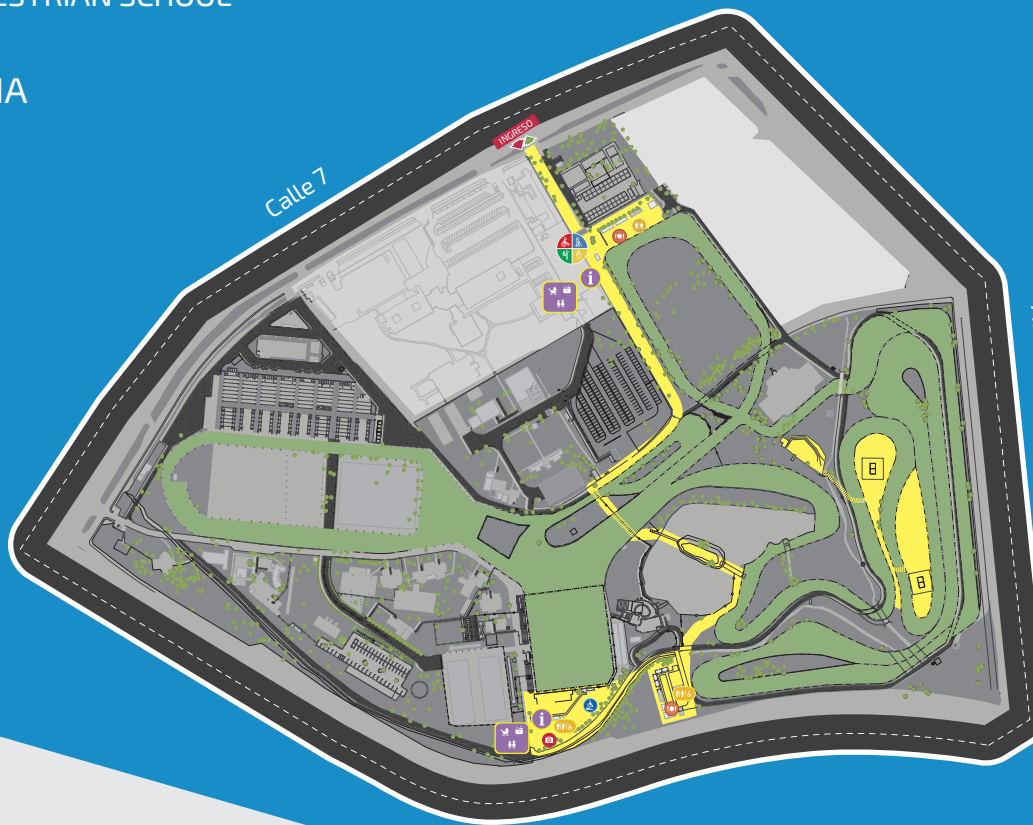

ESCUELA DE EQUITACIÓN DEL EJÉRCITO

ARMY EQUESTRIAN SCHOOL

LA MOLINA

Av. Manuel Prado Ugarteche

Av. La Marina

Leyenda

Legend

- Atención preferencial
  Priority attention
- Centro de información
  Information center
- Objetos perdidos y encontrados
  Lost and found objects
- Niños extraviados
  Lost children
- Almacenamiento de coches para bebés
  Storage for baby strollers
- Comida
  Food
- Tópico
  First-aid station
- Baños públicos
  Public toilets
- Baños accesibles
  Accessible toilets
- Rampas
  Ramps
- Ingreso | Entrance
  Salida | Exit

PANAM
SPORTS

Americas
Paralympic
Committee

Calendario

Calendar

Panamericos
Pan American Games

Escuela de Equitación del Ejército Army equestrian School

Adiestramiento Dressage	28, 29 y 31	Julio July
Concurso Completo Eventing	2, 3 y 4	Agosto August
Salto Jumping	6, 7 y 9	Agosto August