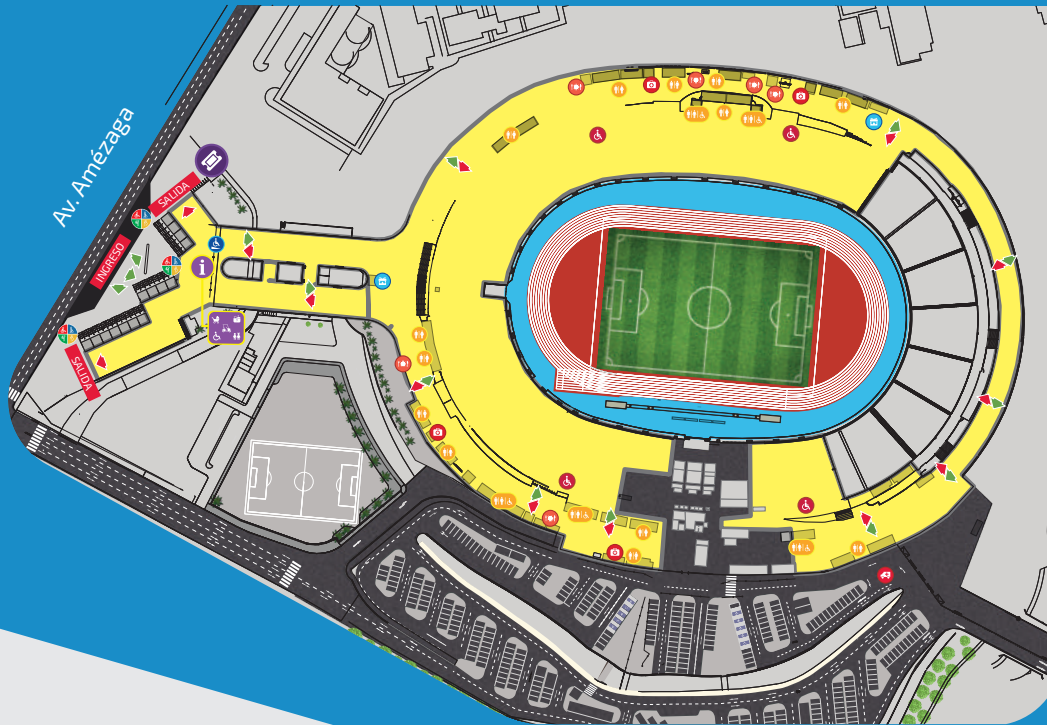

ESTADIO SAN MARCOS

SAN MARCOS STADIUM

CERCADO DE LIMA

Leyenda

Legend

- Atención preferencial
  Priority attention
- Centro de información
  Information center
- Objetos perdidos y encontrados
  Lost and found objects
- Niños extraviados
  Lost children
- Almacenamiento de coches para bebés
  Storage for baby strollers
- Préstamo de silla de ruedas
  Wheelchair loan
- Vehículo/mobilidad
  Vehicle / mobility
- Área para silla de ruedas
  Wheelchair area
- Comida
  Food
- Tópico
  First-aid station
- Baños públicos
  Public toilets
- Baños accesibles
  Accessible toilets
- Rampas
  Ramps
- Entradas
  Tickets
- Ingreso | Entrance
  Salida | Exit
- Tienda de merchandising
  Souvenirs' store

Calendario

Calendar

Panamericanos
Pan American Games

1 Estadio San Marcos San Marcos Stadium

Fútbol (M) Football (M)	28 al 31	Julio July
Fútbol (F) Football (W)	1 al 10	Agosto August

PANAM
SPORTS

Americas
Paralympic
Committee