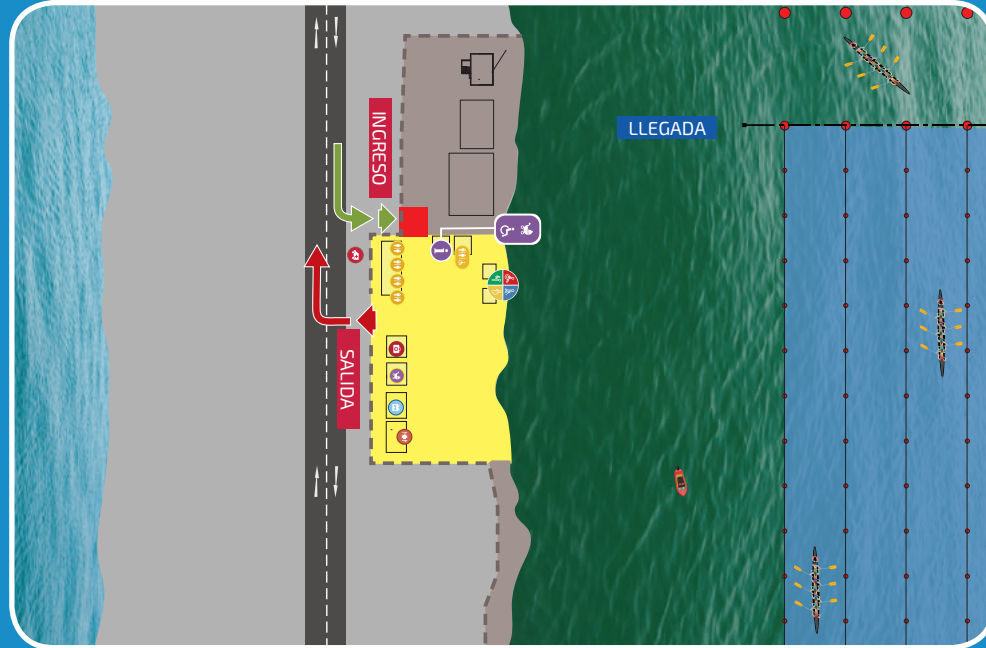

ALBUFERA MEDIO MUNDO HUACHO

MEDIO MUNDO ALBIFEROUS

*Cruce de Km. 177 de la Panamericana Norte
Huacho - Vegueta - Medio Mundo

Legenda Legend

- Atención preferencial
  Priority attention
- Centro de información
  Information center
- Almacenamiento de coches para bebés
  Storage for baby strollers
- Préstamo de silla de ruedas
  Wheelchair loan
- Tienda de merchandising
  Souvenirs store
- Comida
  Food
- Tópico
  First-aid station
- Ambulancia
  Ambulance
- Baños públicos
  Public toilets
- Baños accesibles
  Accessible toilets
- Ingreso | Entrance
  Salida | Exit

Calendario Calendar

Panamericanos
Pan American Games

Albufera Medio Mundo - Huacho Medio Mundo Albiferous - Huacho

Remo Rowing	6, 7, 8, 9 y 10	Agosto August
Canotaje Sprint Canoe Sprint	27, 28, 29 y 30	Julio July

PANAM
SPORTS

Americas
Paralympic
Committee